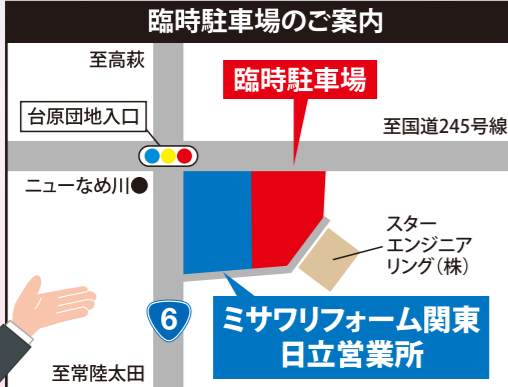

# グランドオープン 大感謝祭

6/25(土)・26(日)  
開催時間 / 10:00~18:00

イベント当日は  
臨時駐車場を  
ご利用ください。

日立営業所  
バーチャルショールームを  
今すぐチェック!

本年4月に助川町から大沼町に移転、同時にリフォームやメンテナンス工事の参考になるモデルルームを併設し、たいへん皆様によるごばれております。「ミサワホームの工事しかやらないの?」とよく聞かれますが、どんな建物でも対応いたしますので、どうぞお気軽にご来場・ご相談ください。

先着限定  
3台

使いやすい  
大型陶器製洗面ボウルの  
スタンダード化粧台

LIXIL オフト  
間口 750mm

サンキュー  
価格!!

39.0万円(税込)

工事費別途

先着限定  
3台

天井から足元まで  
たっぷりしまえる。  
小物もボトルもサッと  
取り出せます。

・食洗器、吊戸棚付

ラクエラ  
I型 W2,550mm

サンキュー  
価格!!

39.0万円(税込)

工事費別途

先着限定  
3台

しあわせな気分になれる  
「ゆるり浴槽」。  
やさしい踏み心地で、  
想像以上に安心できる  
「お掃除ラクラクほつカラリ床」。  
「魔法びん浴槽」

TOTO サザナ  
1616サイズ(1坪タイプ)