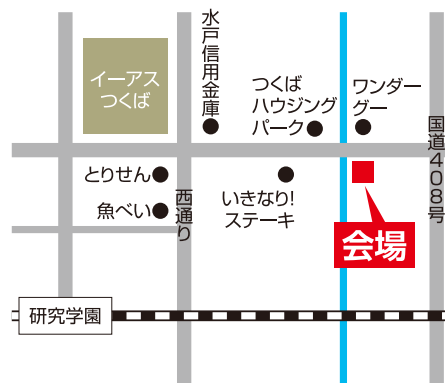

展示品
20台
限定

※関東内ショールーム展示品

タカラ各ショールームで見えて触って確かめて!

タカラスタンダード 水戸ショールーム
〒310-0842 茨城県水戸市けやき台3丁目24
☎029-248-3040

タカラスタンダード つくばショールーム
〒305-0817 茨城県つくば市研究学園7-17
☎029-858-0194

対象の展示売却システムバスルームは、水戸で2台、つくばで2台ご覧いただけます。