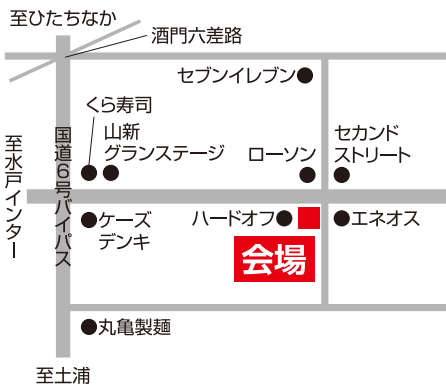

MISAWA × Takara standard

ミサワリフォームの
お客様だけに、
どこよりも早い展示品販売の
ご案内です!

Wでお得な2日間

展示・現品
特価販売

6/18(土)・19(日)

開催時間

10:00~16:00

展示・現品
特価販売の
ご来場予約は
こちらから▶

展示品
20台
限定

※関東内ショールーム展示品

タカラ各ショールームで見えて触って確かめて!

タカラスタンダード 水戸ショールーム
〒310-0842 茨城県水戸市けやき台3丁目24
☎029-248-3040

タカラスタンダード つくばショールーム
〒305-0817 茨城県つくば市研究学園7-17
☎029-858-0194

対象の展示売却システムバスルームは、水戸で2台、つくばで2台ご覧いただけます。

W1
お得

2日間
限りの

展示・現品特価販売

展示品
20台
限定

Takara standard

タカラ
水戸ショールーム
展示有

金属にガラス質の釉薬(ゆうやく)を幾重にも焼き付けた鑄物ホーロー素材。重厚かつ屈強な素材であるのみならず、表面は常にクリーンで、高い蓄熱性があります。この重厚なコーティング技術は、タカラスタンダードならではの職人技です。

プレデンシア 1616サイズ(1坪タイプ)